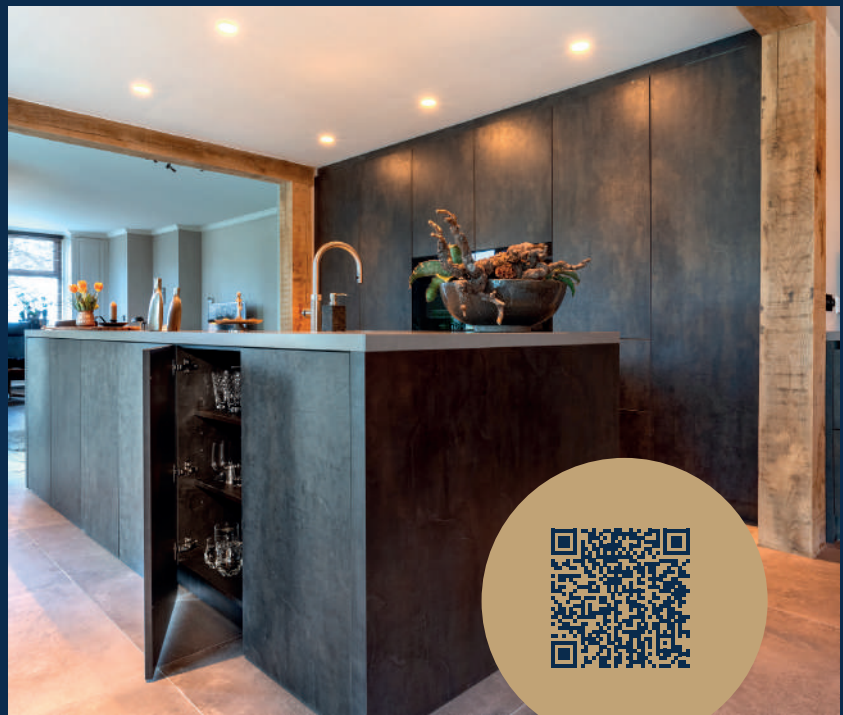

Bekijk
project

via de QR-code

Landelijk Modern Chique

In een landelijk moderne stijl worden vaak warme kleurtinten gecombineerd met natuurlijke materialen. Hoewel landelijke keukens vaak geassocieerd worden met een klassieke uitstraling, laten we hier zien dat deze stijl ook uitstekend samengaat met moderne accenten. Het werkblad wordt vaak uitgevoerd in natuursteen of marmerlook, waardoor een vleugje luxe aan de keuken wordt toegevoegd. Door te kiezen voor warm geel licht, creëren we een gezellige ambiance die perfect past bij de landelijke uitstraling van de keuken.